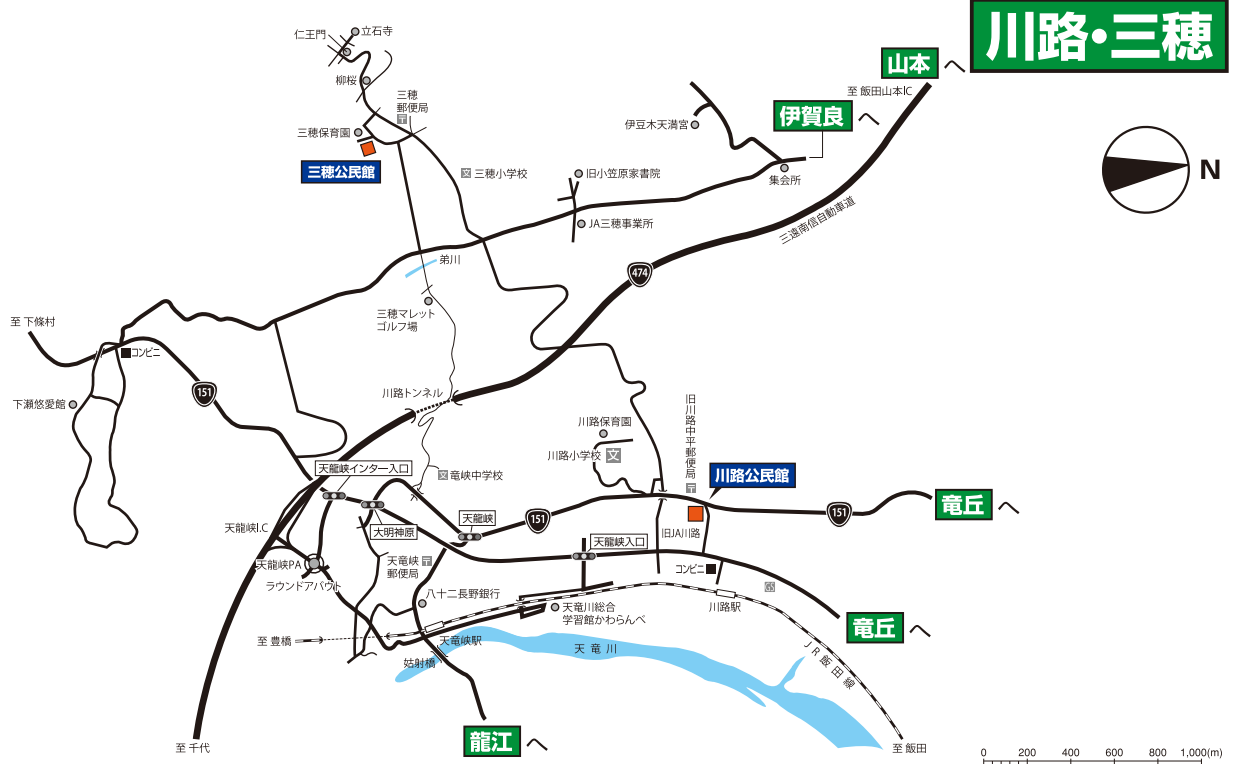

# 竜丘

# 川路・三穂

県

かつば寿司

南条

野底川

加賀沢橋

かがやきバレット

日屋

歩道橋

城東

永代橋

松尾