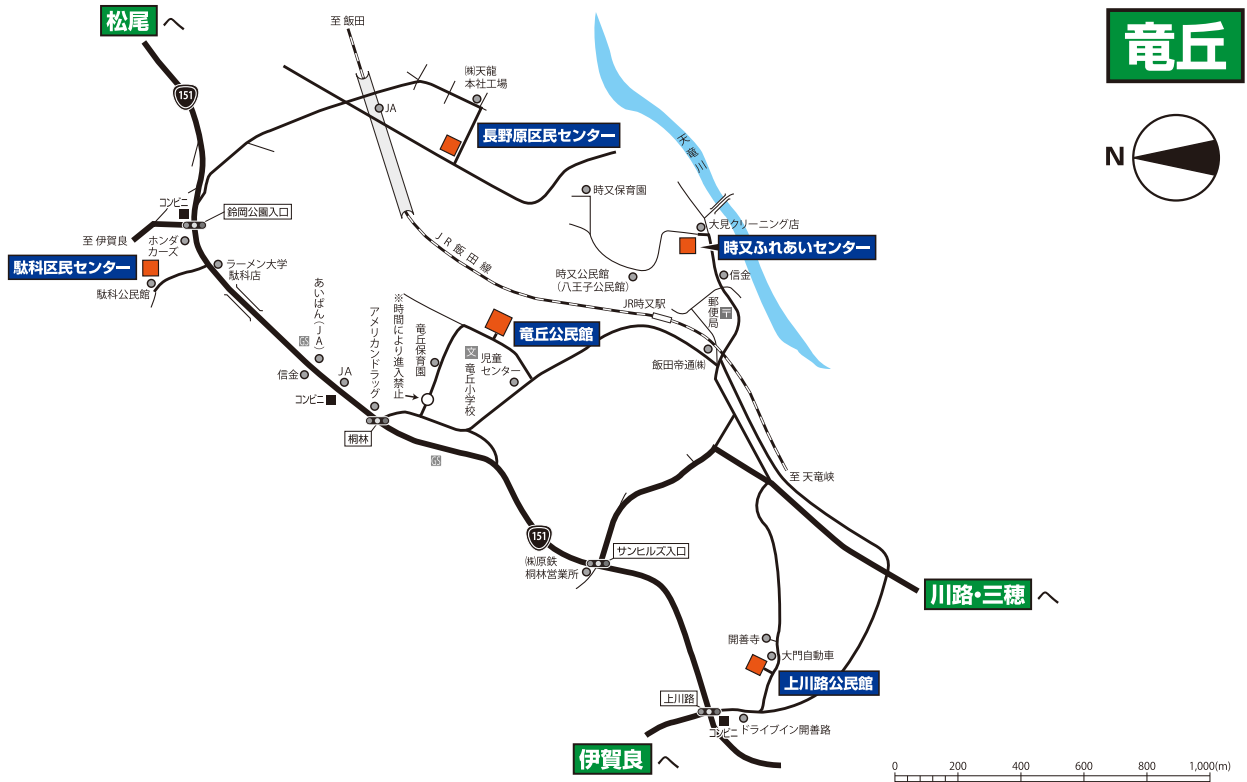

# 竜丘

# 川路・三穂

県

かつば寿司

南条

野底川

加賀沢橋

かがやきバレット

日屋

歩道橋

城東

永代橋

松尾