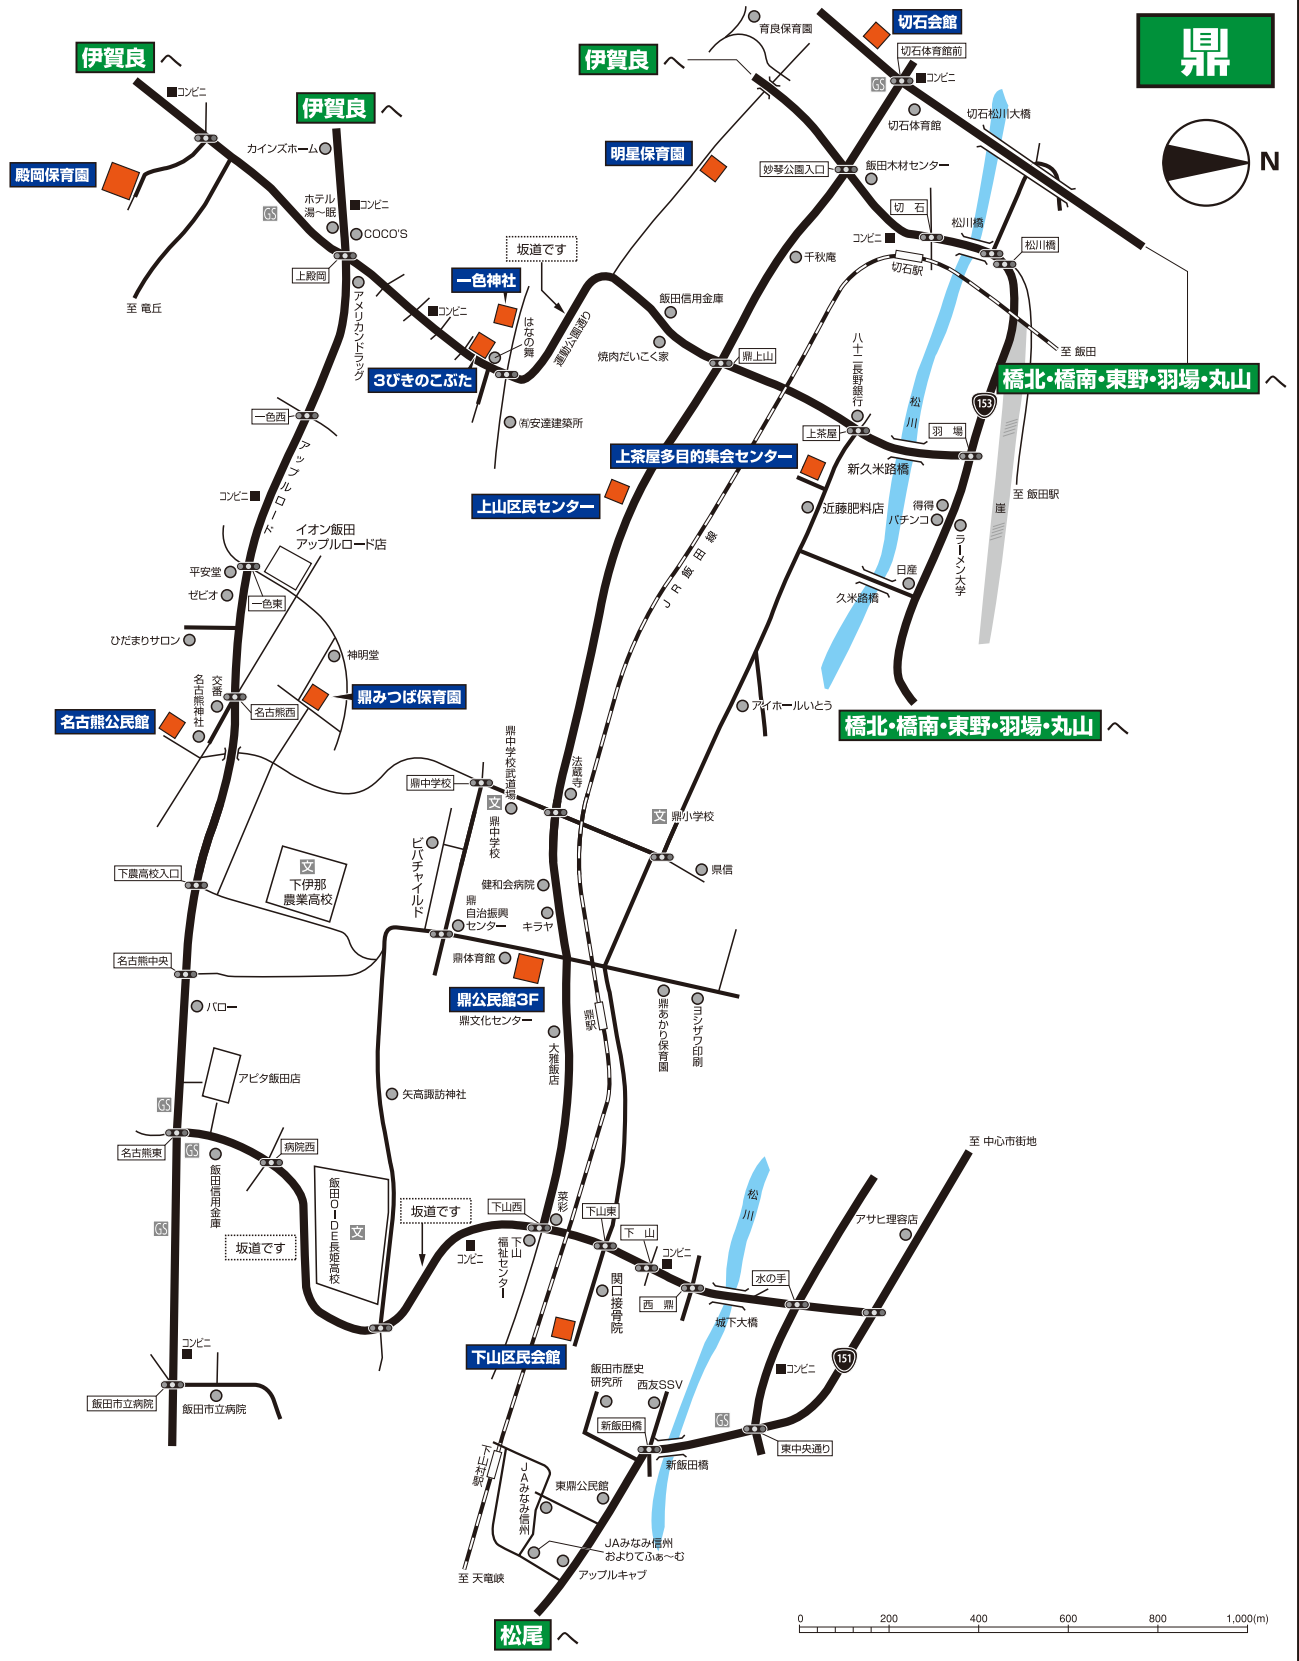

# 川路・三穂

県

かつば寿司

南条

野底川

加賀沢橋

かがやきバレット

日屋

歩道橋

城東

永代橋

松尾

# 喬木ルート

●看板の向きについて  
 図中の看板の向きは、飯田方面から喬木ルートを経て上村・南信濃方面へ向かう場合の道路進行にあわせた向きになっています。