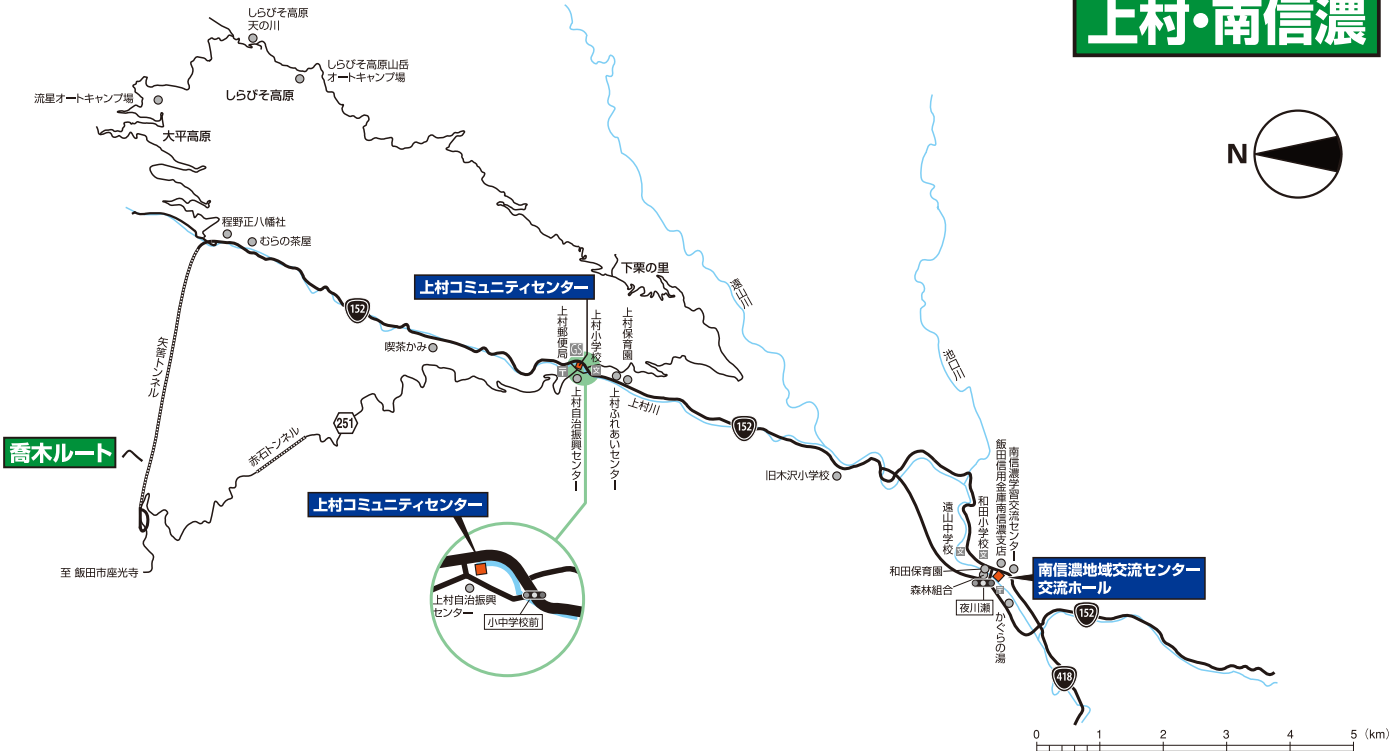

かつば寿司

南条

野底川

加賀沢橋

かがやきバレット

日屋

歩道橋

城東

ハチンコ

永代橋

永代橋

永代橋

永代橋

永代橋

永代橋

永代橋

永代橋

松尾

# 喬木ルート

●看板の向きについて  
 図中の看板の向きは、飯田方面から喬木ルートを経て上村・南信濃方面へ向かう場合の道路進行にあわせた向きになっています。